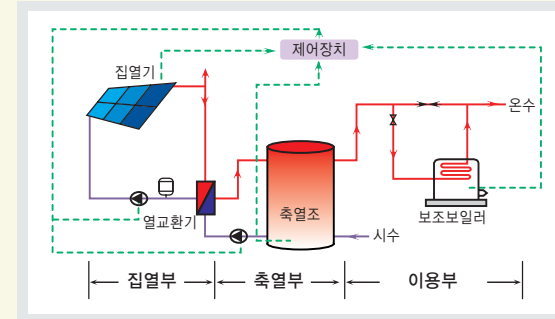

IV. 가동 이상 발견 시 즉시 A/S센터로 연락주시요.

- ◆ 신청자는 신재생에너지시설 운용·주의사항을 숙지
- ◆ 설비의 이상발생시 설치 전문기업에 연락하여 조치
- ◆ 설치 전문기업을 통해서 A/S가 불가능할 경우 신재생에너지설비 통합A/S신고센터 이용 (☎ 1544-0940)

:: 태양광주택이란?(전기발생)

< 태양광시스템 구성도 >

- ◆ 태양에너지를 직접 전기로 변환시키는 태양 전지판을 지붕이나 옥상 등에 설치하여 여기서 발생하는 전기를 직접 이용하는 주택으로 가구당 지원규모는 3kW 이하입니다.

:: 설치효과 및 사례

- ◆ 예시1) 월사용량이 470kWh인 주택의 경우 (3kW 설비설치기준)
 - 일반주택(태양광미설치) : 103,050원
 - 태양광주택 : 11,720원
- ◆ 예시2) 월사용량이 630kWh인 주택의 경우 (3kW 설비설치기준)
 - 일반주택(태양광미설치) : 216,790원
 - 태양광주택 : 38,990원

<비고> 위의 예시는 이용률이 15.5%인 태양광시스템을 설치한 경우로, 설치장소의 일사량, 지형, 기후조건 등에 따라 달라질 수 있습니다.

< 태양광 주택 설치 예 >

:: 태양열주택이란?(온수 및 보조난방)

< 태양열시스템 구성도 >

- ◆ 지붕이나 옥상 등에 집열기를 설치하여 흡수된 열을 급탕과 난방의 보조열원으로 사용하는 주택입니다.

:: 설치효과 및 사례

- ◆ 예시1) 연료가 보일러 등유인 주택의 경우 (30m² 설비설치기준)
 - 연간 절감액 : 1,588,965원
- ◆ 예시2) 연료가 도시가스인 주택의 경우 (30m² 설비설치기준)
 - 연간 절감액 : 1,036,311원

<비고> 위의 예시는 보일러등유 : 925원/L, 도시가스 : 690원/m³을 기준으로 한 값으로, 설치장소의 일사량, 지형, 기후조건 등에 따라 달라질 수 있습니다.

< 태양열 주택 설치 예 >

:: 지열시스템이란?(온수 및 냉난방 가능)

< 지열시스템 구성도 >

- ◆ 지중이나 지하수의 일정한 온도를 이용하는 기술로서 여름철에는 실내의 높은 온도를 지중으로 겨울철에는 지중으로부터 열을 흡수하여 냉난방을 수행할 수 있습니다.