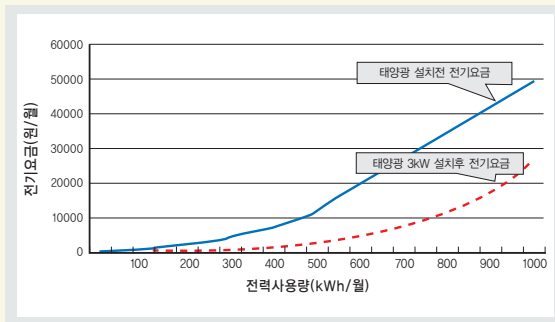

IV. 가동 이상 발견 시 즉시 A/S센터로 연락주시요.

- ◆ 신청자는 신재생에너지시설 운용·주의사항을 숙지
- ◆ 설비의 이상발생시 설치 전문기업에 연락하여 조치
- ◆ 설치 전문기업을 통해서 A/S가 불가능할 경우 신재생에너지설비 통합A/S신고센터 이용 (☎ 1544-0940)

:: 태양광주택이란?(전기발생)

< 태양광시스템 구성도 >

- ◆ 태양에너지를 직접 전기로 변환시키는 태양 전지판을 지붕이나 옥상 등에 설치하여 여기서 발생하는 전기를 직접 이용하는 주택으로 가구당 지원규모는 3kW 이하입니다.

:: 설치효과 및 사례

- ◆ 예시1) 월사용량이 470kWh인 주택의 경우 (3kW 설비설치기준)
 - 일반주택(태양광미설치) : 103,050원
 - 태양광주택 : 11,720원
- ◆ 예시2) 월사용량이 630kWh인 주택의 경우 (3kW 설비설치기준)
 - 일반주택(태양광미설치) : 216,790원
 - 태양광주택 : 38,990원

<비고> 위의 예시는 이용률이 15.5%인 태양광시스템을 설치한 경우로, 설치장소의 일사량, 지형, 기후조건 등에 따라 달라질 수 있습니다.