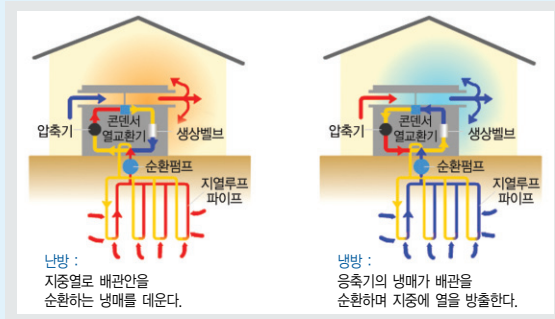

IV. 가동 이상 발견 시 즉시 A/S센터로 연락주시요.

- ◆ 신청자는 신재생에너지시설 운용·주의사항을 숙지
- ◆ 설비의 이상발생시 설치 전문기업에 연락하여 조치
- ◆ 설치 전문기업을 통해서 A/S가 불가능할 경우 신재생에너지설비 통합A/S신고센터 이용 (☎ 1544-0940)

:: 태양광주택이란?(전기발생)

< 태양광시스템 구성도 >

- ◆ 태양에너지를 직접 전기로 변환시키는 태양 전지판을 지붕이나 옥상 등에 설치하여 여기서 발생하는 전기를 직접 이용하는 주택으로 가구당 지원규모는 3kW 이하입니다.

:: 설치효과 및 사례

- ◆ 예시1) 월사용량이 470kWh인 주택의 경우 (3kW 설비설치기준)
 - 일반주택(태양광미설치) : 103,050원
 - 태양광주택 : 11,720원
- ◆ 예시2) 월사용량이 630kWh인 주택의 경우 (3kW 설비설치기준)
 - 일반주택(태양광미설치) : 216,790원
 - 태양광주택 : 38,990원

<비고> 위의 예시는 이용률이 15.5%인 태양광시스템을 설치한 경우로, 설치장소의 일사량, 지형, 기후조건 등에 따라 달라질 수 있습니다.

< 태양광 주택 설치 예 >

:: 태양열주택이란?(온수 및 보조난방)

< 태양열시스템 구성도 >

- ◆ 지붕이나 옥상 등에 집열기를 설치하여 흡수된 열을 급탕과 난방의 보조열원으로 사용하는 주택입니다.

:: 설치효과 및 사례

- ◆ 예시1) 연료가 보일러 등유인 주택의 경우 (30m² 설비설치기준)
 - 연간 절감액 : 1,588,965원
- ◆ 예시2) 연료가 도시가스인 주택의 경우 (30m² 설비설치기준)
 - 연간 절감액 : 1,036,311원

<비고> 위의 예시는 보일러등유 : 925원/L, 도시가스 : 690원/m³을 기준으로 한 값으로, 설치장소의 일사량, 지형, 기후조건 등에 따라 달라질 수 있습니다.

< 태양열 주택 설치 예 >

:: 지열시스템이란?(온수 및 냉난방 가능)

< 지열시스템 구성도 >

- ◆ 지중이나 지하수의 일정한 온도를 이용하는 기술로서 여름철에는 실내의 높은 온도를 지중으로 겨울철에는 지중으로부터 열을 흡수하여 냉난방을 수행할 수 있습니다.